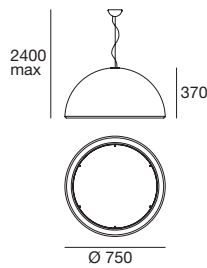

Entourage_P1 | Pendant luminaires | 220-240 V | arrayLED 28 W

type

St.Grey	CRI 90	7694
Wh.Gyp.	CRI 90	7695
Cor-ten	CRI 90	7696

colour

Warm Tune 1790 lm

optics

diffused

accessories

KIT0026

Dimmer