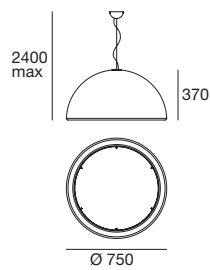

St.Grey	7663
Wh.Gyp.	7664
Cor-ten	7665

source

2x46 W Max

optics

diffused

Entourage_P1 | Pendant luminaires | 220-240 V | 3xE27

type

St.Grey	7666
Wh.Gyp.	7667
Cor-ten	7668