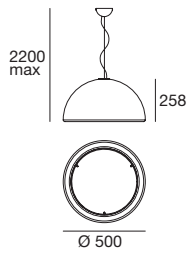

Entourage_P2 | Pendant luminaires | 220-240 V | 2xE27

type

White **7660**

source

2x46 W max

optics

diffused