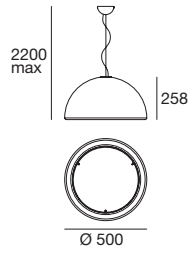

Warm Tune 3580 lm

optics

diffused

accessories

KIT0026

Dimmer

Entourage_P1 | Pendant luminaires | 220-240 V | 2xE27

type