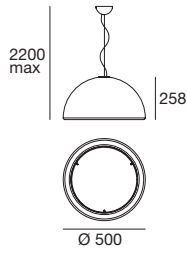

Entourage_P1 | Pendant luminaires | 220-240 V | arrayLED 16 W

type

St.Grey	CRI 90	7676
Wh.Gyp.	CRI 90	7677
Cor-ten	CRI 90	7678

colour

Warm Tune 845 lm

optics

diffused

accessories