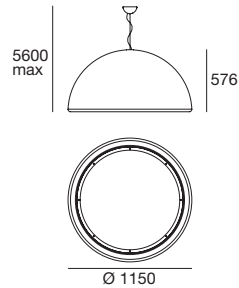

Entourage_P2 | Pendant luminaires | 5xE27

type

White **7662**

source

5x46 W max

optics

diffused