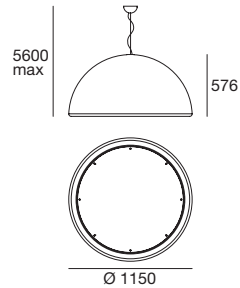

Entourage_P1 | Pendant luminaires | 220-240 V | 5xE27

type

St.Grey	7669
Wh.Gyp.	7670
Cor-ten	7671

source

5x46 W Max

optics

diffused