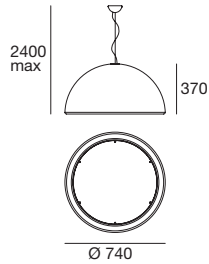

Entourage_P2 | Pendant luminaires | 3xE27

type

White **7661**

source

3x46 W max

optics

diffused