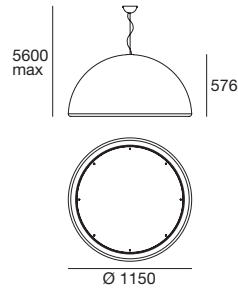

Entourage_P1 | Pendant luminaires | 220-240 V | arrayLED 56 W

type

St.Grey	CRI 90	7697
Wh.Gyp.	CRI 90	7698
Cor-ten	CRI 90	7699

colour

Warm Tune 3580 lm

optics

diffused

accessories

KIT0026

Dimmer